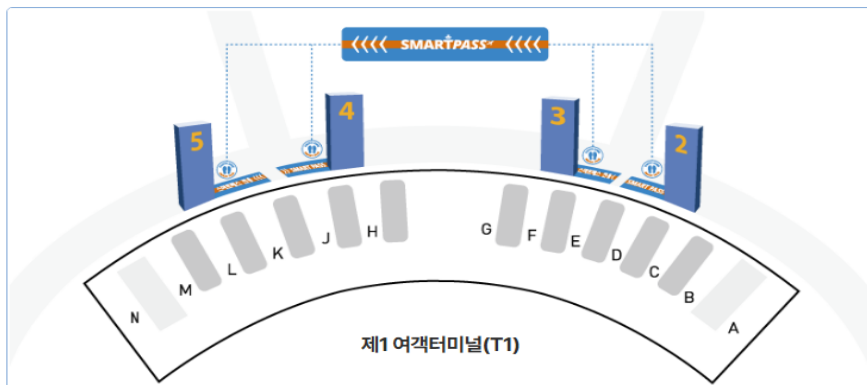

❗ 참여 항공사 및 탑승게이트는 '25년까지 단계별로 확대됩니다.

STEP 01

모바일 또는 셀프체크인 등록

STEP 02

셀프백드롭(서비스 준비 중)

STEP 03

출국장

STEP 04

탑승

출국장 전용라인 위치 안내

- T1 스마트패스 서비스 사용가능 출국장 위치안내

- T2 스마트패스 서비스 사용가능 출국장 위치안내

기타 주의사항

- ❖ 여권, 탑승권을 반드시 지참하셔야 합니다.
- ❖ 7세 이상 사용 가능 (단, 14세 미만 고객은 보호자 동의가 필요합니다.)
- ❖ 법무부 자동출입국심사와 별개의 서비스입니다.
- ❖ 여권, 탑승권은 위탁 수하물에 넣지 말고 직접 소지하세요.