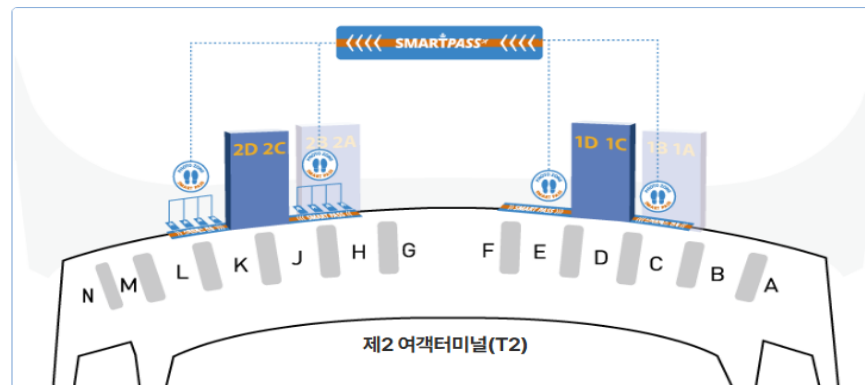

❗ 참여 항공사 및 탑승게이트는 '25년까지 단계별로 확대됩니다.

STEP 01

모바일 또는 셀프체크인 등록

STEP 02

셀프백드롭(서비스 준비 중)

STEP 03

출국장

STEP 04

탑승

출국장 전용라인 위치 안내

- T1 스마트패스 서비스 사용가능 출국장 위치안내

- T2 스마트패스 서비스 사용가능 출국장 위치안내

기타 주의사항

- ❖ 여권, 탑승권을 반드시 지참하셔야 합니다.
- ❖ 7세 이상 사용 가능 (단, 14세 미만 고객은 보호자 동의가 필요합니다.)
- ❖ 법무부 자동출입국심사와 별개의 서비스입니다.
- ❖ 여권, 탑승권은 위탁 수하물에 넣지 말고 직접 소지하세요.